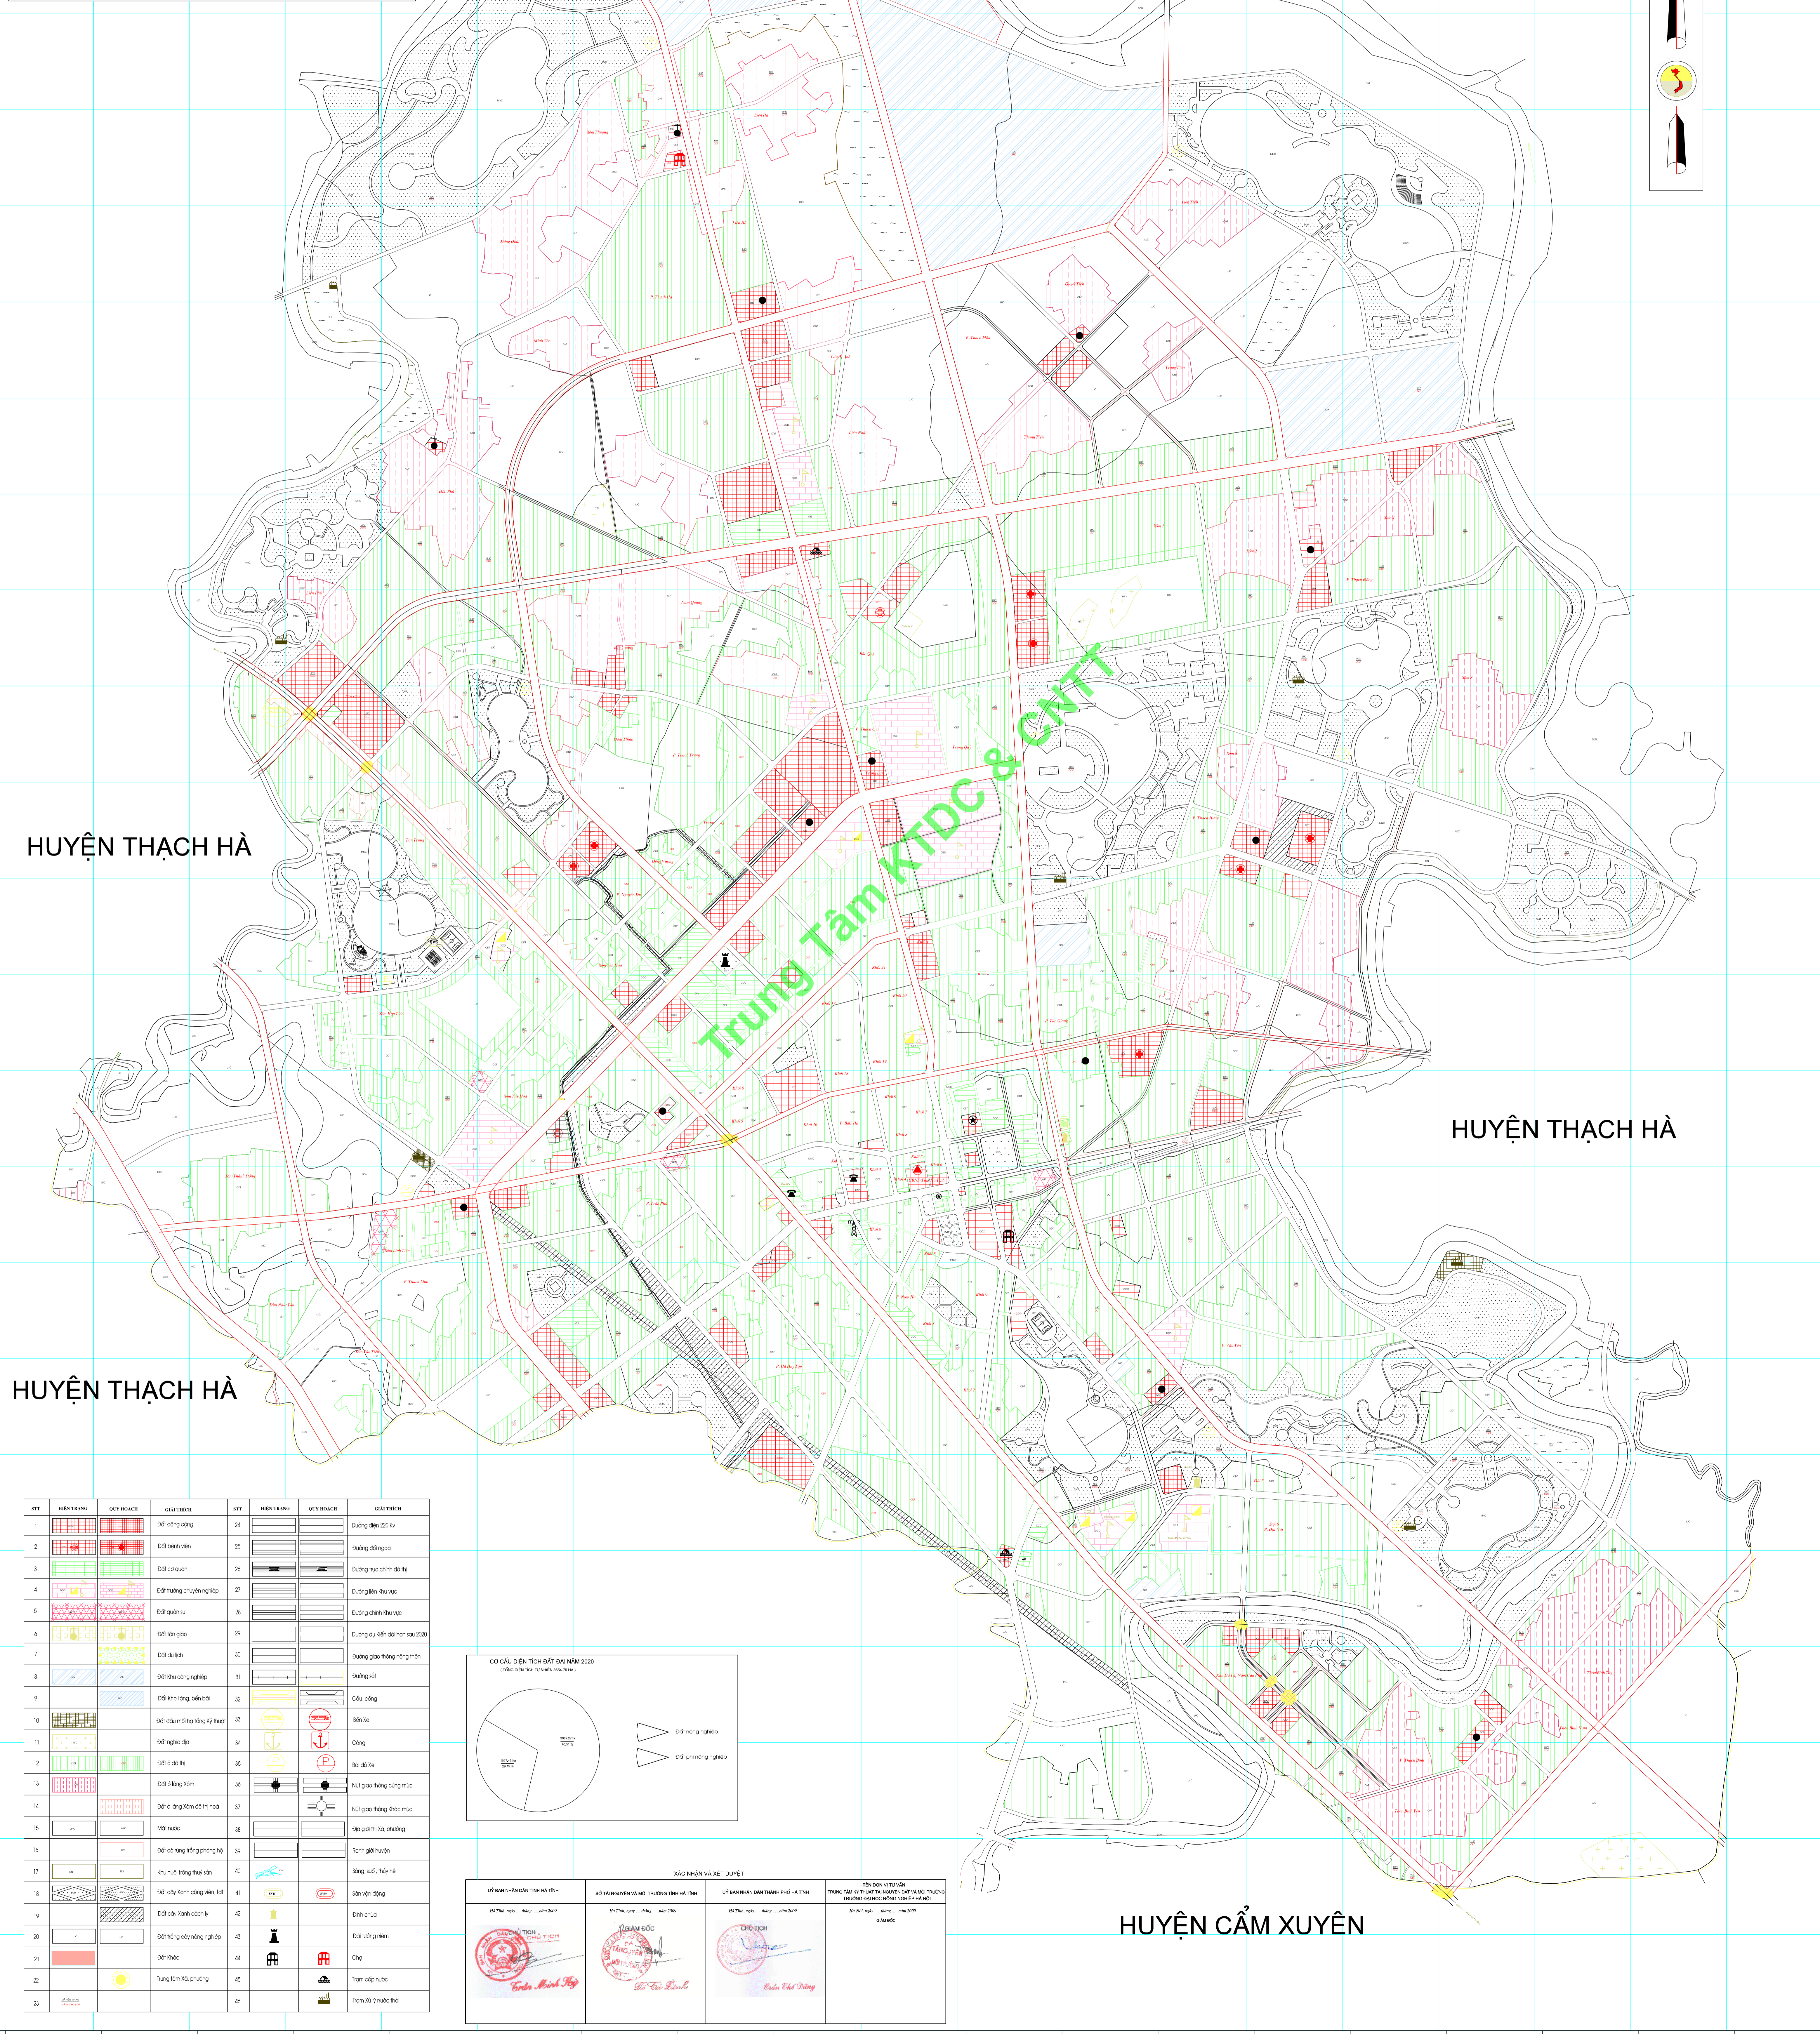

BẢN ĐỒ MẠNG LƯỚI ĐIỂM DÂN CƯ ĐÔ THỊ VÀ NÔNG THÔN ĐẾN NĂM 2020

THÀNH PHỐ HÀ TĨNH - TỈNH HÀ TĨNH

HUYỆN THẠCH HÀ

HUYỆN THẠCH HÀ

HUYỆN THẠCH HÀ

HUYỆN THẠCH HÀ

HUYỆN CẨM XUYÊN

STT	BIỂU TRƯNG	QUY HOẠCH	GIẢI THÍCH	STT	BIỂU TRƯNG	QUY HOẠCH	GIẢI THÍCH
1	[Red hatched]	[Red hatched]	Đất công cộng	24	[Blue hatched]	[Blue hatched]	Đường điện 220 kv
2	[Red hatched]	[Red hatched]	Đất làm vườn	25	[Red hatched]	[Red hatched]	Đường đất ngoài
3	[Green hatched]	[Green hatched]	Đất cơ quan	26	[Green hatched]	[Green hatched]	Đường trục chính đô thị
4	[Green hatched]	[Green hatched]	Đất hướng chuyên nghiệp	27	[Green hatched]	[Green hatched]	Đường bên khu vực
5	[Green hatched]	[Green hatched]	Đất tôn giáo	28	[Green hatched]	[Green hatched]	Đường trục khu vực
6	[Green hatched]	[Green hatched]	Đất tôn giáo	29	[Green hatched]	[Green hatched]	Đường dự kiến dự hoạch 2020
7	[Green hatched]	[Green hatched]	Đất tôn giáo	30	[Green hatched]	[Green hatched]	Đường giao thông nông thôn
8	[Blue hatched]	[Blue hatched]	Đất khu công nghiệp	31	[Blue hatched]	[Blue hatched]	Đường bộ
9	[Blue hatched]	[Blue hatched]	Đất khu công nghiệp	32	[Blue hatched]	[Blue hatched]	Cầu, cống
10	[Blue hatched]	[Blue hatched]	Đất khu công nghiệp	33	[Blue hatched]	[Blue hatched]	Biển xe
11	[Blue hatched]	[Blue hatched]	Đất khu công nghiệp	34	[Blue hatched]	[Blue hatched]	Cảng
12	[Blue hatched]	[Blue hatched]	Đất ở đô thị	35	[Blue hatched]	[Blue hatched]	Bãi đỗ xe
13	[Blue hatched]	[Blue hatched]	Đất ở nông thôn	36	[Blue hatched]	[Blue hatched]	Nơi giao thông công mức
14	[Blue hatched]	[Blue hatched]	Đất ở nông thôn đô thị hóa	37	[Blue hatched]	[Blue hatched]	Nơi giao thông khác mức
15	[Blue hatched]	[Blue hatched]	Mặt nước	38	[Blue hatched]	[Blue hatched]	Đập, hồ, hồ chứa
16	[Blue hatched]	[Blue hatched]	Đất cơ sở hạ tầng nông thôn	39	[Blue hatched]	[Blue hatched]	Biển giao huyện
17	[Blue hatched]	[Blue hatched]	Khu vực trồng rau sạch	40	[Blue hatched]	[Blue hatched]	Sông, suối, hồ nước
18	[Blue hatched]	[Blue hatched]	Đất cây trồng công nghệ, đất	41	[Blue hatched]	[Blue hatched]	Sân vận động
19	[Blue hatched]	[Blue hatched]	Đất cây trồng công nghệ	42	[Blue hatched]	[Blue hatched]	Đình chùa
20	[Blue hatched]	[Blue hatched]	Đất trồng cây nông nghiệp	43	[Blue hatched]	[Blue hatched]	Đền tưởng niệm
21	[Blue hatched]	[Blue hatched]	Đất khác	44	[Blue hatched]	[Blue hatched]	Chùa
22	[Blue hatched]	[Blue hatched]	Tung tâm hạ tầng	45	[Blue hatched]	[Blue hatched]	Tam cấp nước
23	[Blue hatched]	[Blue hatched]		46	[Blue hatched]	[Blue hatched]	Tam cấp nước thời

XÁC NHẬN VÀ XÉT CHẤM

ỦY BAN NHÂN DÂN THỊ XÃ THỊ HÀ TĨNH, ngày ... tháng ... năm 2020 	BỘ TƯ VẤN VÀ MÔI TRƯỜNG THỊ XÃ THỊ HÀ TĨNH, ngày ... tháng ... năm 2020 	ỦY BAN NHÂN DÂN THÀNH PHỐ HÀ TĨNH HÀ TĨNH, ngày ... tháng ... năm 2020 	THỦ CHỨC TÀI CHỨC TRƯỞNG SỞ KỸ THUẬT TÀI CHỨC ĐẤT VÀ MÔI TRƯỜNG THÀNH PHỐ HÀ TĨNH, ngày ... tháng ... năm 2020