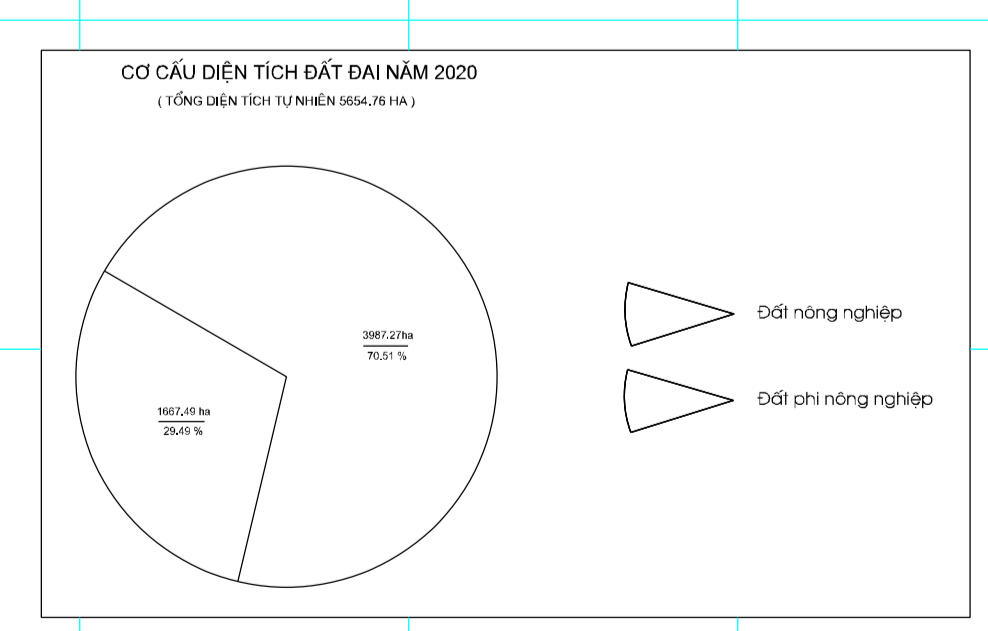

STT	BIỂU TRƯNG	QUY HOẠCH	GIẢI THÍCH	STT	BIỂU TRƯNG	QUY HOẠCH	GIẢI THÍCH
1	[Red hatched]	[Red hatched]	Đất công cộng	24	[Blue hatched]	[Blue hatched]	Đường điện 220 kv
2	[Red hatched]	[Red hatched]	Đất làm vườn	25	[Red hatched]	[Red hatched]	Đường đất ngoài
3	[Green hatched]	[Green hatched]	Đất cơ quan	26	[Green hatched]	[Green hatched]	Đường trục chính đô thị
4	[Green hatched]	[Green hatched]	Đất hướng chuyên nghiệp	27	[Green hatched]	[Green hatched]	Đường bên khu vực
5	[Green hatched]	[Green hatched]	Đất tôn giáo	28	[Green hatched]	[Green hatched]	Đường trục khu vực
6	[Green hatched]	[Green hatched]	Đất tôn giáo	29	[Green hatched]	[Green hatched]	Đường dự kiến dự hoạch 2020
7	[Green hatched]	[Green hatched]	Đất tôn giáo	30	[Green hatched]	[Green hatched]	Đường giao thông nông thôn
8	[Blue hatched]	[Blue hatched]	Đất khu công nghiệp	31	[Blue hatched]	[Blue hatched]	Đường bộ
9	[Blue hatched]	[Blue hatched]	Đất khu công nghiệp	32	[Blue hatched]	[Blue hatched]	Cầu, cống
10	[Blue hatched]	[Blue hatched]	Đất khu công nghiệp	33	[Blue hatched]	[Blue hatched]	Biển xe
11	[Blue hatched]	[Blue hatched]	Đất khu công nghiệp	34	[Blue hatched]	[Blue hatched]	Cảng
12	[Blue hatched]	[Blue hatched]	Đất ở đô thị	35	[Blue hatched]	[Blue hatched]	Bãi đỗ xe
13	[Blue hatched]	[Blue hatched]	Đất ở nông thôn	36	[Blue hatched]	[Blue hatched]	Nơi giao thông công mức
14	[Blue hatched]	[Blue hatched]	Đất ở nông thôn đô thị hóa	37	[Blue hatched]	[Blue hatched]	Nơi giao thông khác mức
15	[Blue hatched]	[Blue hatched]	Mặt nước	38	[Blue hatched]	[Blue hatched]	Đập, hồ, hồ chứa
16	[Blue hatched]	[Blue hatched]	Đất cơ sở hạ tầng nông thôn	39	[Blue hatched]	[Blue hatched]	Biển giao huyện
17	[Blue hatched]	[Blue hatched]	Khu vực trồng rau sạch	40	[Blue hatched]	[Blue hatched]	Sông, suối, hồ nước
18	[Blue hatched]	[Blue hatched]	Đất cây trồng công nghệ, đất	41	[Blue hatched]	[Blue hatched]	Sân vận động
19	[Blue hatched]	[Blue hatched]	Đất cây trồng công nghệ	42	[Blue hatched]	[Blue hatched]	Đình chùa
20	[Blue hatched]	[Blue hatched]	Đất trồng cây nông nghiệp	43	[Blue hatched]	[Blue hatched]	Đền tưởng niệm
21	[Blue hatched]	[Blue hatched]	Đất khác	44	[Blue hatched]	[Blue hatched]	Chùa
22	[Blue hatched]	[Blue hatched]	Tung tâm hạ tầng	45	[Blue hatched]	[Blue hatched]	Tam cấp nước
23	[Blue hatched]	[Blue hatched]		46	[Blue hatched]	[Blue hatched]	Tam cấp nước thời