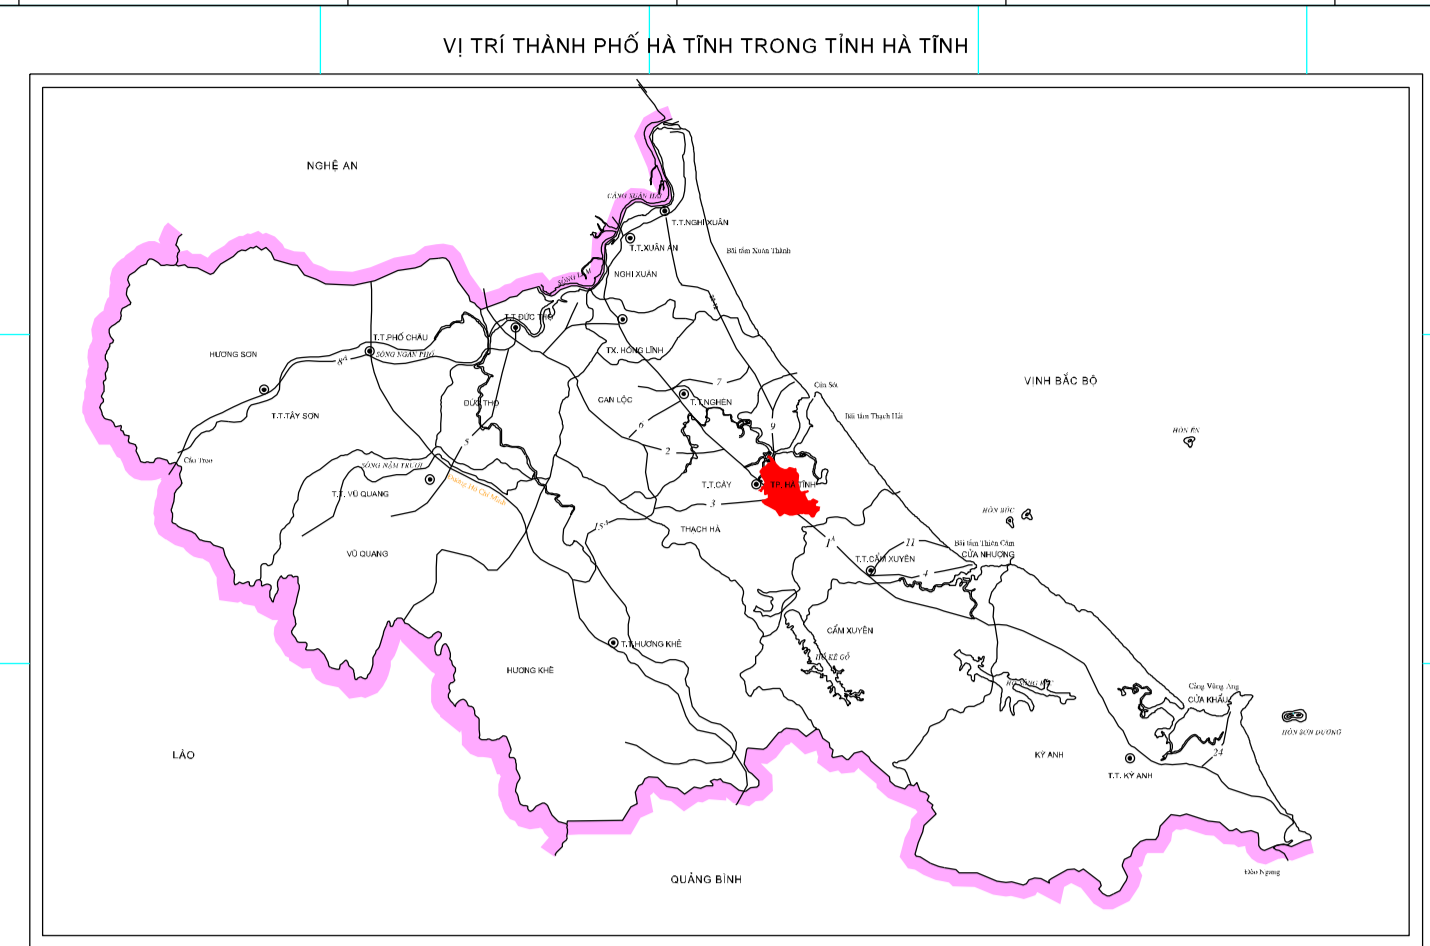

BẢN ĐỒ MẠNG LƯỚI ĐIỂM DÂN CƯ ĐÔ THỊ VÀ NÔNG THÔN ĐẾN NĂM 2020

THÀNH PHỐ HÀ TĨNH - TỈNH HÀ TĨNH

HUYỆN THẠCH HÀ

HUYỆN THẠCH HÀ

HUYỆN THẠCH HÀ

HUYỆN THẠCH HÀ

HUYỆN CẨM XUYÊN

STT	BIỂU TRƯNG	QUY HOẠCH	GIẢI THÍCH	STT	BIỂU TRƯNG	QUY HOẠCH	GIẢI THÍCH
1	[Red hatched]	[Red hatched]	Đất công cộng	24	[Blue hatched]	[Blue hatched]	Đường điện 220 kv
2	[Red hatched]	[Red hatched]	Đất làm vườn	25	[Red hatched]	[Red hatched]	Đường đất ngoài
3	[Green hatched]	[Green hatched]	Đất cơ quan	26	[Green hatched]	[Green hatched]	Đường trục chính đô thị
4	[Green hatched]	[Green hatched]	Đất hướng chuyên nghiệp	27	[Green hatched]	[Green hatched]	Đường bên khu vực
5	[Green hatched]	[Green hatched]	Đất tôn giáo	28	[Green hatched]	[Green hatched]	Đường trục khu vực
6	[Green hatched]	[Green hatched]	Đất tôn giáo	29	[Green hatched]	[Green hatched]	Đường dự kiến dự hoạch 2020
7	[Green hatched]	[Green hatched]	Đất tôn giáo	30	[Green hatched]	[Green hatched]	Đường giao thông nông thôn
8	[Blue hatched]	[Blue hatched]	Đất khu công nghiệp	31	[Blue hatched]	[Blue hatched]	Đường bộ
9	[Blue hatched]	[Blue hatched]	Đất khu công nghiệp	32	[Blue hatched]	[Blue hatched]	Cầu, cống
10	[Blue hatched]	[Blue hatched]	Đất khu công nghiệp	33	[Blue hatched]	[Blue hatched]	Biển xe
11	[Blue hatched]	[Blue hatched]	Đất khu công nghiệp	34	[Blue hatched]	[Blue hatched]	Cảng
12	[Blue hatched]	[Blue hatched]	Đất ở đô thị	35	[Blue hatched]	[Blue hatched]	Bãi đỗ xe
13	[Blue hatched]	[Blue hatched]	Đất ở nông thôn	36	[Blue hatched]	[Blue hatched]	Nơi giao thông công mức
14	[Blue hatched]	[Blue hatched]	Đất ở nông thôn đô thị hóa	37	[Blue hatched]	[Blue hatched]	Nơi giao thông khác mức
15	[Blue hatched]	[Blue hatched]	Mặt nước	38	[Blue hatched]	[Blue hatched]	Đập, hồ, hồ chứa
16	[Blue hatched]	[Blue hatched]	Đất cơ sở hạ tầng nông thôn	39	[Blue hatched]	[Blue hatched]	Biển giao huyện
17	[Blue hatched]	[Blue hatched]	Khu vực trồng rau sạch	40	[Blue hatched]	[Blue hatched]	Sông, suối, hồ nước
18	[Blue hatched]	[Blue hatched]	Đất cây trồng công nghệ, đất	41	[Blue hatched]	[Blue hatched]	Sân vận động
19	[Blue hatched]	[Blue hatched]	Đất cây trồng công nghệ	42	[Blue hatched]	[Blue hatched]	Đình chùa
20	[Blue hatched]	[Blue hatched]	Đất trồng cây nông nghiệp	43	[Blue hatched]	[Blue hatched]	Đền tưởng niệm
21	[Blue hatched]	[Blue hatched]	Đất khác	44	[Blue hatched]	[Blue hatched]	Chùa
22	[Blue hatched]	[Blue hatched]	Tung tâm hạ tầng	45	[Blue hatched]	[Blue hatched]	Tam cấp nước
23	[Blue hatched]	[Blue hatched]		46	[Blue hatched]	[Blue hatched]	Tam cấp nước thời