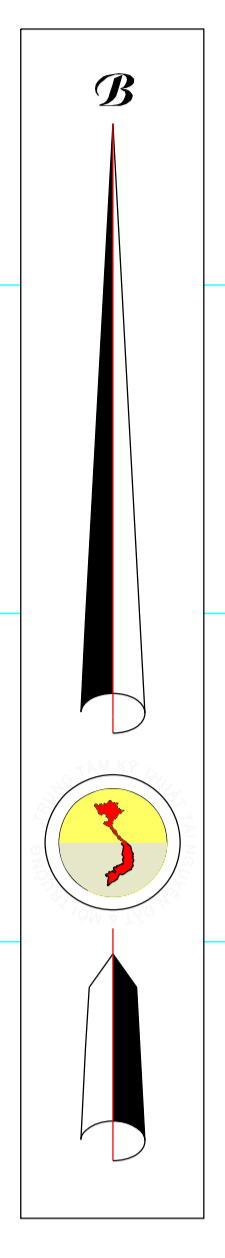

BẢN ĐỒ MẠNG LƯỚI ĐIỂM CÔNG NGHIỆP VÀ DỊCH VỤ ĐẾN NĂM 2020

THÀNH PHỐ HÀ TĨNH - TỈNH HÀ TĨNH

HUYỆN LỘC HÀ

HUYỆN THẠCH HÀ

HUYỆN THẠCH HÀ

HUYỆN THẠCH HÀ

HUYỆN THẠCH HÀ

HUYỆN CẨM XUYÊN

Trung Tâm KTĐC & CNTT

STT	BIỂU TRƯNG	QUY MÔCH	GIẢI THÍCH	STT	BIỂU TRƯNG	QUY MÔCH	GIẢI THÍCH
1	[Symbol]	[Symbol]	Đất công cộng	24	[Symbol]	[Symbol]	Đường ô tô 220kV
2	[Symbol]	[Symbol]	Đất bãi ven	25	[Symbol]	[Symbol]	Đường ô tô ngoài
3	[Symbol]	[Symbol]	Đất cơ sở	26	[Symbol]	[Symbol]	Đường trục chính đô thị
4	[Symbol]	[Symbol]	Đất hương chuyển nhượng	27	[Symbol]	[Symbol]	Đường liên khu vực
5	[Symbol]	[Symbol]	Đất quốc gia	28	[Symbol]	[Symbol]	Đường chính khu vực
6	[Symbol]	[Symbol]	Đất trồng lúa	29	[Symbol]	[Symbol]	Đường dự kiến đã hoàn sau 2020
7	[Symbol]	[Symbol]	Đất dự kiến	30	[Symbol]	[Symbol]	Đường giao thông nông thôn
8	[Symbol]	[Symbol]	Đất khu công nghiệp	31	[Symbol]	[Symbol]	Đường đất
9	[Symbol]	[Symbol]	Đất khu trồng biển	32	[Symbol]	[Symbol]	Cầu công
10	[Symbol]	[Symbol]	Đất dự kiến nông nghiệp	33	[Symbol]	[Symbol]	Bến xe
11	[Symbol]	[Symbol]	Đất nghĩa địa	34	[Symbol]	[Symbol]	Cảng
12	[Symbol]	[Symbol]	Đất đất đai	35	[Symbol]	[Symbol]	Bãi đỗ xe
13	[Symbol]	[Symbol]	Đất trồng rừng	36	[Symbol]	[Symbol]	Nút giao thông công mức
14	[Symbol]	[Symbol]	Đất trồng lâm nghiệp	37	[Symbol]	[Symbol]	Nút giao thông khác mức
15	[Symbol]	[Symbol]	Mặt nước	38	[Symbol]	[Symbol]	Sơ sở hạ tầng kỹ thuật
16	[Symbol]	[Symbol]	Đất công nghiệp công nghệ	39	[Symbol]	[Symbol]	Biệt thự
17	[Symbol]	[Symbol]	Khu nuôi trồng thủy sản	40	[Symbol]	[Symbol]	Sống nước, biển
18	[Symbol]	[Symbol]	Đất xây dựng công viên, sân	41	[Symbol]	[Symbol]	Sân vận động
19	[Symbol]	[Symbol]	Đất cấp Kiem canh lý	42	[Symbol]	[Symbol]	Điện chèo
20	[Symbol]	[Symbol]	Đất trồng cây nông nghiệp	43	[Symbol]	[Symbol]	Đường hầm
21	[Symbol]	[Symbol]	Đất khác	44	[Symbol]	[Symbol]	Chợ
22	[Symbol]	[Symbol]	Trung tâm kỹ thuật	45	[Symbol]	[Symbol]	Tạm cấp nước
23	[Symbol]	[Symbol]		46	[Symbol]	[Symbol]	Tạm kỹ thuật