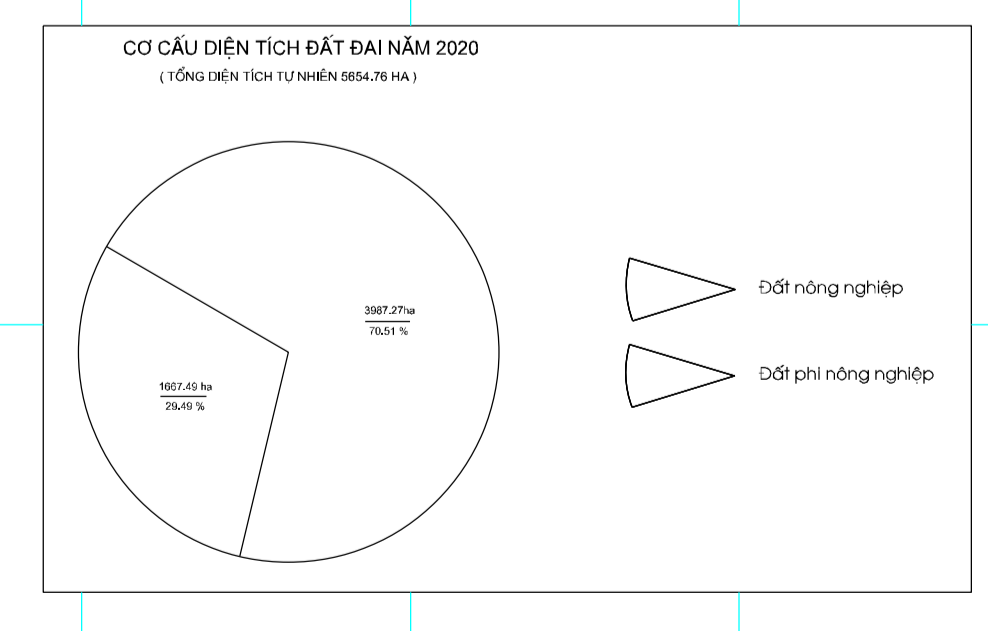

STT	BIỂU TRƯNG	QUY MÔCH	GIẢI THÍCH	STT	BIỂU TRƯNG	QUY MÔCH	GIẢI THÍCH
1	[Symbol]	[Symbol]	Đất công cộng	24	[Symbol]	[Symbol]	Đường ô tô 220kV
2	[Symbol]	[Symbol]	Đất bãi ven	25	[Symbol]	[Symbol]	Đường ô tô ngoài
3	[Symbol]	[Symbol]	Đất cơ sở	26	[Symbol]	[Symbol]	Đường trục chính đô thị
4	[Symbol]	[Symbol]	Đất hương chuyển nhượng	27	[Symbol]	[Symbol]	Đường liên khu vực
5	[Symbol]	[Symbol]	Đất quốc gia	28	[Symbol]	[Symbol]	Đường chính khu vực
6	[Symbol]	[Symbol]	Đất trồng lúa	29	[Symbol]	[Symbol]	Đường dự kiến đã hoàn sau 2020
7	[Symbol]	[Symbol]	Đất dự kiến	30	[Symbol]	[Symbol]	Đường giao thông nông thôn
8	[Symbol]	[Symbol]	Đất khu công nghiệp	31	[Symbol]	[Symbol]	Đường đất
9	[Symbol]	[Symbol]	Đất khu trồng biển	32	[Symbol]	[Symbol]	Cầu công
10	[Symbol]	[Symbol]	Đất dự kiến nông nghiệp	33	[Symbol]	[Symbol]	Bến xe
11	[Symbol]	[Symbol]	Đất nghĩa địa	34	[Symbol]	[Symbol]	Cảng
12	[Symbol]	[Symbol]	Đất đất đai	35	[Symbol]	[Symbol]	Bãi đỗ xe
13	[Symbol]	[Symbol]	Đất trồng rừng	36	[Symbol]	[Symbol]	Nút giao thông công mức
14	[Symbol]	[Symbol]	Đất trồng lâm nghiệp	37	[Symbol]	[Symbol]	Nút giao thông khác mức
15	[Symbol]	[Symbol]	Mặt nước	38	[Symbol]	[Symbol]	Sơ sở hạ tầng kỹ thuật
16	[Symbol]	[Symbol]	Đất công nghiệp công nghệ	39	[Symbol]	[Symbol]	Biệt thự
17	[Symbol]	[Symbol]	Khu nuôi trồng thủy sản	40	[Symbol]	[Symbol]	Sống nước, biển
18	[Symbol]	[Symbol]	Đất xây dựng công viên, sân	41	[Symbol]	[Symbol]	Sân vận động
19	[Symbol]	[Symbol]	Đất cấp Kiem canh lý	42	[Symbol]	[Symbol]	Điện chèo
20	[Symbol]	[Symbol]	Đất trồng cây nông nghiệp	43	[Symbol]	[Symbol]	Đường hầm
21	[Symbol]	[Symbol]	Đất khác	44	[Symbol]	[Symbol]	Chợ
22	[Symbol]	[Symbol]	Trung tâm kỹ thuật	45	[Symbol]	[Symbol]	Tạm cấp nước
23	[Symbol]	[Symbol]		46	[Symbol]	[Symbol]	Tạm kỹ thuật