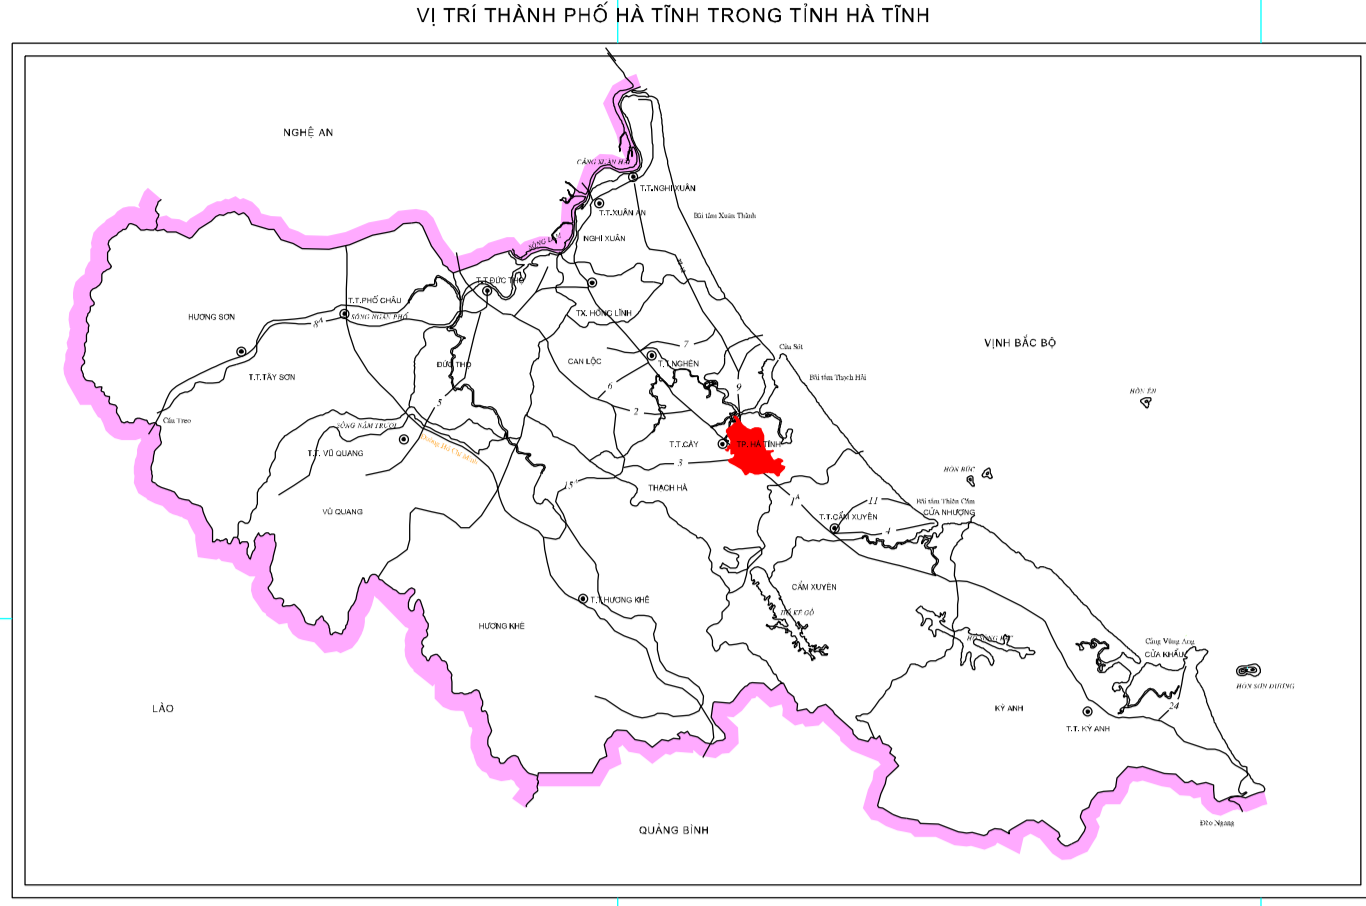

BẢN ĐỒ QUY HOẠCH SỬ DỤNG ĐẤT ĐẾN NĂM 2020

THÀNH PHỐ HÀ TĨNH - TỈNH HÀ TĨNH

HUYỆN LỘC HÀ

HUYỆN THẠCH HÀ

HUYỆN THẠCH HÀ

HUYỆN THẠCH HÀ

HUYỆN THẠCH HÀ

TRUNG TÂM KTDG & CNTT

STT	BIỂU THỨC	QUY ĐỊNH	STT	BIỂU THỨC	QUY ĐỊNH
1	[Symbol]	Đất công cộng	24	[Symbol]	Đường cấp 200kv
2	[Symbol]	Đất bãi biển	25	[Symbol]	Đường cấp ngụy
3	[Symbol]	Đất công viên	26	[Symbol]	Đường trục chính đô thị
4	[Symbol]	Đất sân vận động	27	[Symbol]	Đường trục khu vực
5	[Symbol]	Đất sân golf	28	[Symbol]	Đường trục khu vực
6	[Symbol]	Đất sân golf	29	[Symbol]	Đường trục cấp hạ áp 220kv
7	[Symbol]	Đất sân golf	30	[Symbol]	Đường trục nông thôn
8	[Symbol]	Đất sân golf	31	[Symbol]	Đường trục
9	[Symbol]	Đất sân golf	32	[Symbol]	Cầu công
10	[Symbol]	Đất sân golf	33	[Symbol]	Biển biển
11	[Symbol]	Đất sân golf	34	[Symbol]	Cảng
12	[Symbol]	Đất sân golf	35	[Symbol]	Sân bãi
13	[Symbol]	Đất sân golf	36	[Symbol]	Nơi giao thông công cộng
14	[Symbol]	Đất sân golf	37	[Symbol]	Nơi giao thông công cộng
15	[Symbol]	Đất sân golf	38	[Symbol]	Đeo giày đi bộ, đường
16	[Symbol]	Đất sân golf	39	[Symbol]	Sân bãi sân
17	[Symbol]	Đất sân golf	40	[Symbol]	Sân bãi sân
18	[Symbol]	Đất sân golf	41	[Symbol]	Sân bãi sân
19	[Symbol]	Đất sân golf	42	[Symbol]	Sân bãi sân
20	[Symbol]	Đất sân golf	43	[Symbol]	Sân bãi sân
21	[Symbol]	Đất sân golf	44	[Symbol]	Sân bãi sân
22	[Symbol]	Đất sân golf	45	[Symbol]	Sân bãi sân
23	[Symbol]	Đất sân golf	46	[Symbol]	Sân bãi sân