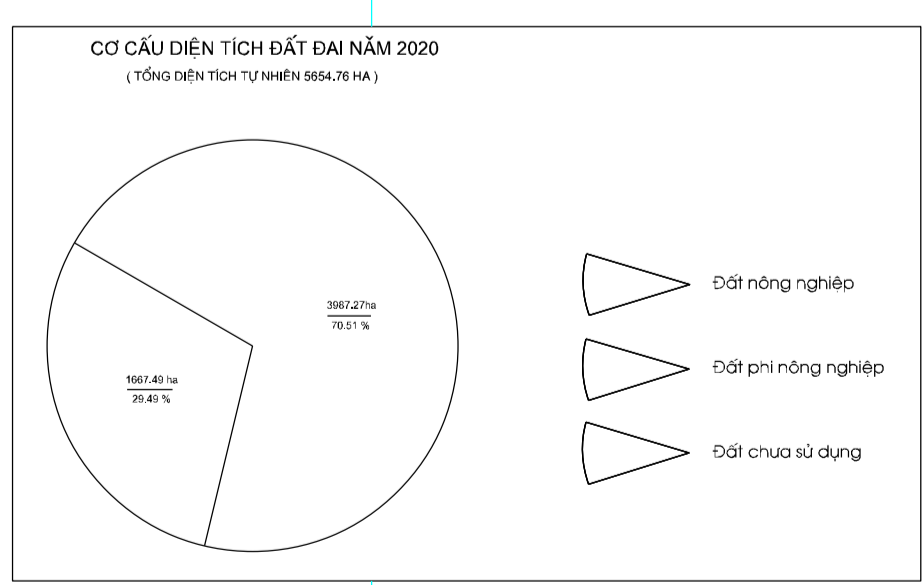

BẢN ĐỒ QUY HOẠCH SỬ DỤNG ĐẤT ĐẾN NĂM 2020

THÀNH PHỐ HÀ TĨNH - TỈNH HÀ TĨNH

HUYỆN LỘC HÀ

HUYỆN THẠCH HÀ

HUYỆN THẠCH HÀ

HUYỆN THẠCH HÀ

HUYỆN THẠCH HÀ

TRUNG TÂM KTDG & CNTT

STT	BIỂU THỨC	QUY ĐỊNH	STT	BIỂU THỨC	QUY ĐỊNH
1	[Symbol]	Đất công cộng	24	[Symbol]	Đường cấp 200kv
2	[Symbol]	Đất bãi biển	25	[Symbol]	Đường cấp ngụy
3	[Symbol]	Đất công viên	26	[Symbol]	Đường trục chính đô thị
4	[Symbol]	Đất sân vận động	27	[Symbol]	Đường trục khu vực
5	[Symbol]	Đất sân golf	28	[Symbol]	Đường trục khu vực
6	[Symbol]	Đất sân golf	29	[Symbol]	Đường trục cấp hạ áp 220kv
7	[Symbol]	Đất sân golf	30	[Symbol]	Đường trục nông thôn
8	[Symbol]	Đất sân golf	31	[Symbol]	Đường trục
9	[Symbol]	Đất sân golf	32	[Symbol]	Cầu công
10	[Symbol]	Đất sân golf	33	[Symbol]	Biển biển
11	[Symbol]	Đất sân golf	34	[Symbol]	Cảng
12	[Symbol]	Đất sân golf	35	[Symbol]	Sân bãi
13	[Symbol]	Đất sân golf	36	[Symbol]	Nơi giao thông công cộng
14	[Symbol]	Đất sân golf	37	[Symbol]	Nơi giao thông công cộng
15	[Symbol]	Đất sân golf	38	[Symbol]	Đeo giày đi bộ, đường
16	[Symbol]	Đất sân golf	39	[Symbol]	Sân bãi sân
17	[Symbol]	Đất sân golf	40	[Symbol]	Sân bãi sân
18	[Symbol]	Đất sân golf	41	[Symbol]	Sân bãi sân
19	[Symbol]	Đất sân golf	42	[Symbol]	Sân bãi sân
20	[Symbol]	Đất sân golf	43	[Symbol]	Sân bãi sân
21	[Symbol]	Đất sân golf	44	[Symbol]	Sân bãi sân
22	[Symbol]	Đất sân golf	45	[Symbol]	Sân bãi sân
23	[Symbol]	Đất sân golf	46	[Symbol]	Sân bãi sân